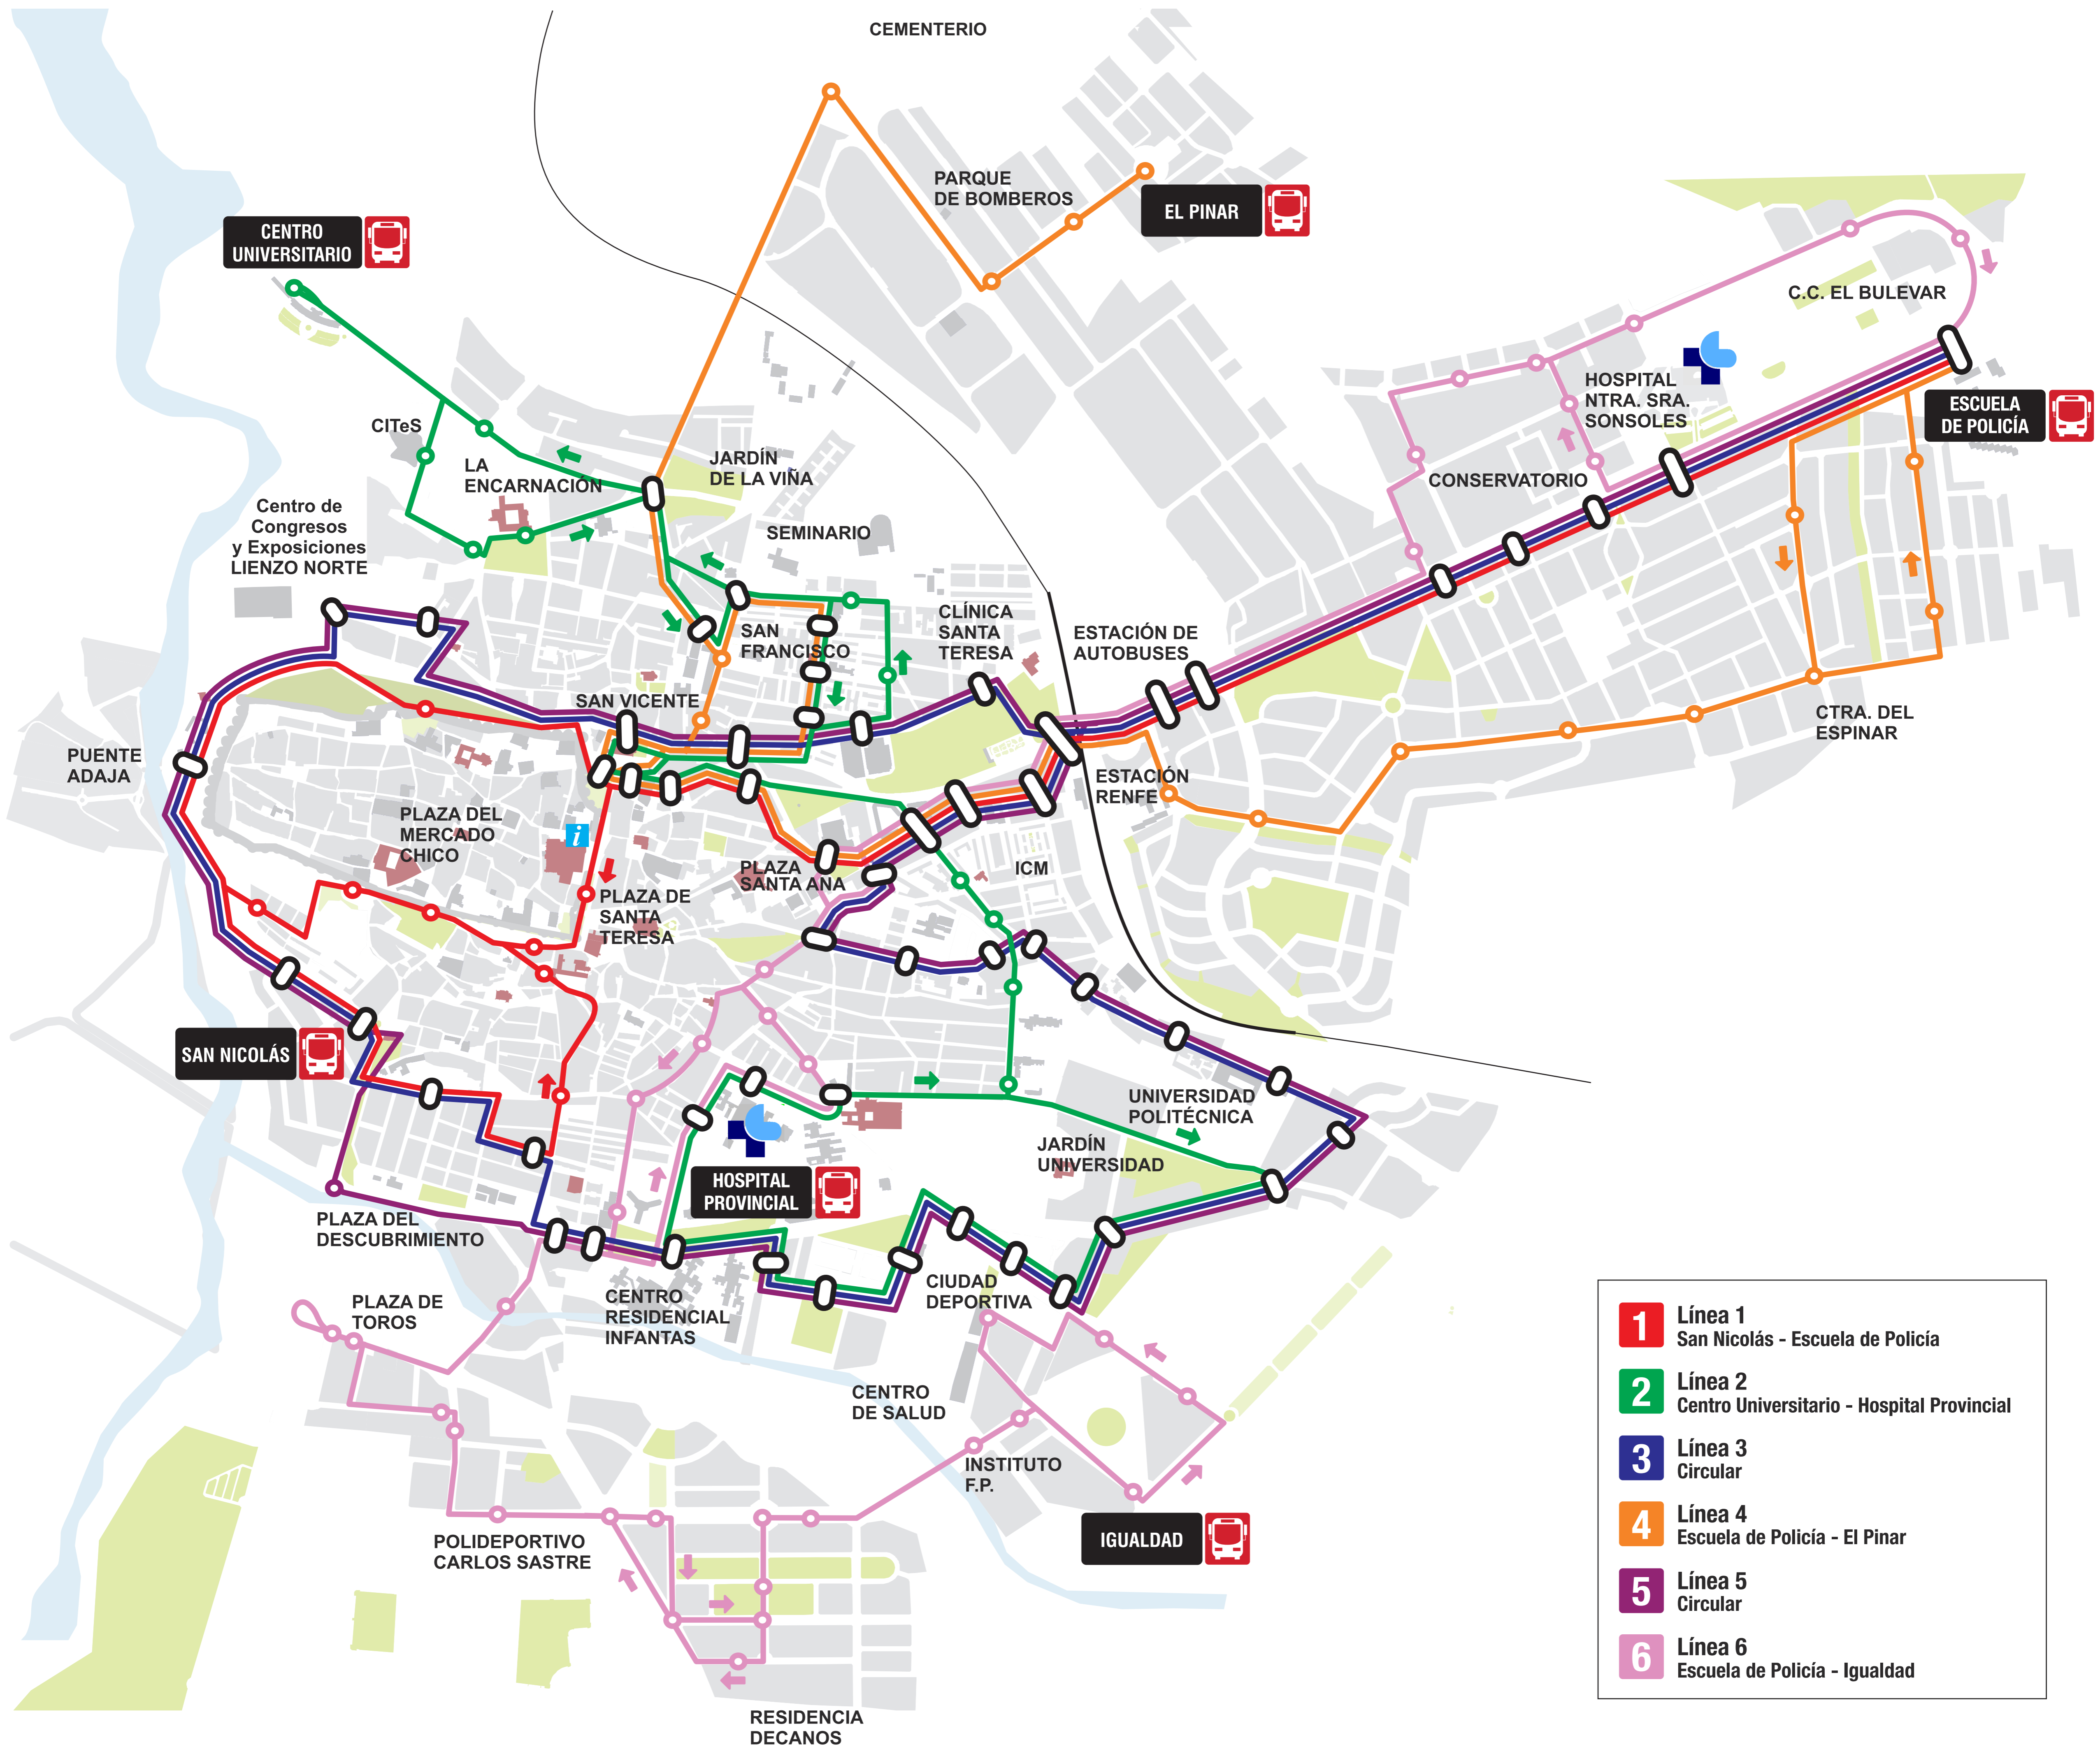

# Red de Autobuses Urbanos de Ávila

- 1** Línea 1  
San Nicolás - Escuela de Policía
- 2** Línea 2  
Centro Universitario - Hospital Provincial
- 3** Línea 3  
Circular
- 4** Línea 4  
Escuela de Policía - El Pinar
- 5** Línea 5  
Circular
- 6** Línea 6  
Escuela de Policía - Igualdad